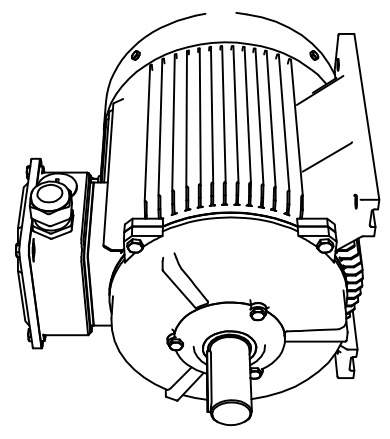

01-IP55-Cast Iron-IE3-200L B3-2_4

Shaft detail

D

C

B

A

D

C