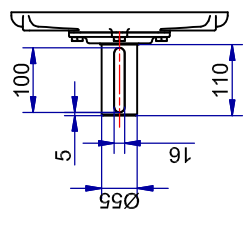

01-IP55-Cast Iron-IE3-200L B3-2_4

Shaft detail

D

C

B

A

D

C

B

A

1 2 3 4 5 6

1 2 3 4 5 6