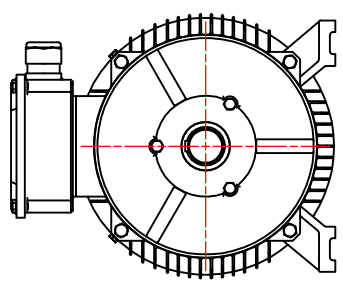

01-IP55-Cast Iron-IE3-200L B3-2_4

Shaft detail

D

C

B

A

D

C