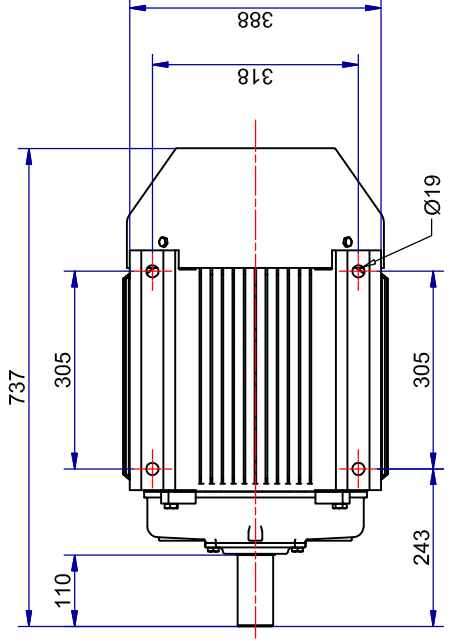

01-IP55-Cast Iron-IE3-200L B3-2_4

Shaft detail

D

C

B

A

D

C