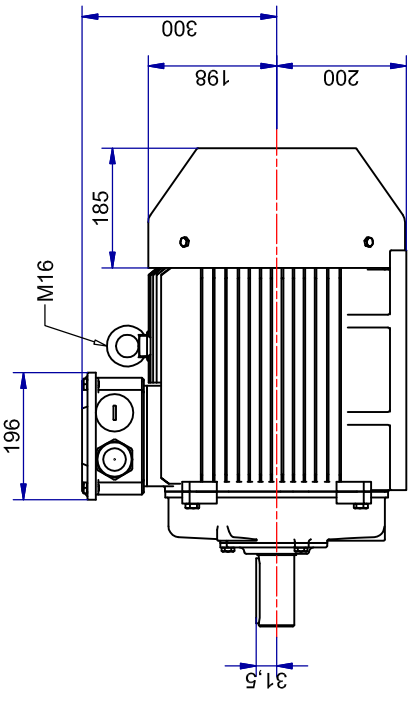

01-IP55-Cast Iron-IE3-200L B3-2_4

Shaft detail

D

C

B

A

D

C

B

A

1 2 3 4 5 6

1 2 3 4 5 6