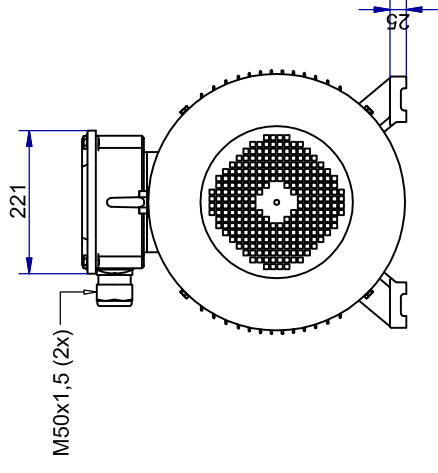

01-IP55-Cast Iron-IE3-200L B3-2_4

Shaft detail

D

C

B

A

D

C

B

A

1 2 3 4 5 6

1 2 3 4 5 6