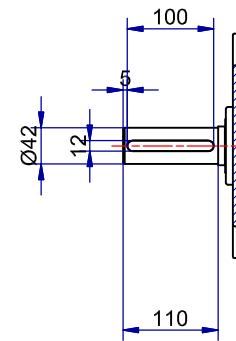

Shaft detail

01-IP55-Cast Iron-IE3-160L B3 -2\_4