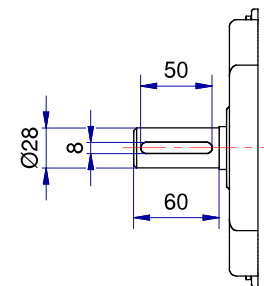

### Shaft detail

**01-IP55-Cast Iron-IE3-112M B3-2\_6**