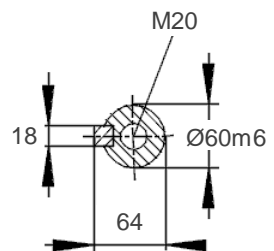

Welle A-Seite
shaft DE

Datum / Date	21.11.2022	
Version	2.02.000	
15BA225 S-4 - B35		