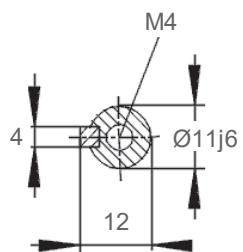

Welle A-Seite
shaft DE

Änderungen und Irrtümer vorbehalten / Subject to change without prior notice!

Datum / Date	17.05.2021	
Version	2.00.112	
13AA63 M 2-2 - B14a		