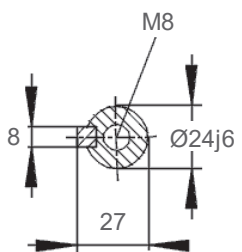

Welle A-Seite - shaft DE

Änderungen und Irrtümer vorbehalten / Subject to change without prior notice!

Datum / Date	03.06.2020	
Version	2.00.086	
<p>15AA90 S-2 - B14a</p>		