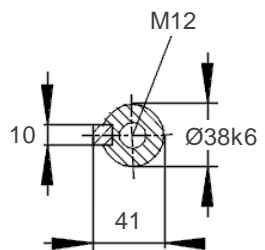

Welle A-Seite - shaft DE

Änderungen und Irrtümer vorbehalten / Subject to change without prior notice!

Datum / Date	03.06.2020	
Version	2.00.086	

15AA132 S1-2 - B3