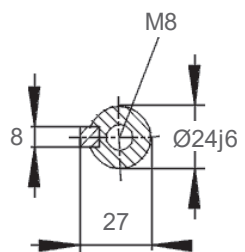

Welle A-Seite - shaft DE

Änderungen und Irrtümer vorbehalten / Subject to change without prior notice!

Datum / Date	03.06.2020	
Version	2.00.086	
<p>15AA90 S-2 - B3</p>		