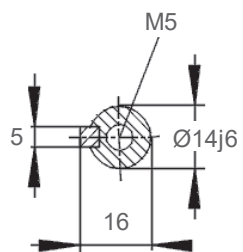

Welle A-Seite  
shaft DE

Änderungen und Irrtümer vorbehalten / Subject to change without prior notice!

Datum / Date	17.05.2021	
Version	2.00.112	
<p><b>13AA71 M1-2 - B3</b></p>		