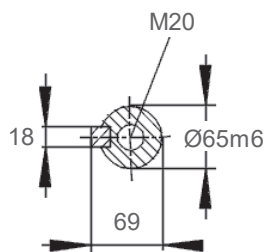

Welle A-Seite - shaft DE

Änderungen und Irrtümer vorbehalten / Subject to change without prior notice!

Datum / Date	03.06.2020	
Version	2.00.086	
<p><b>15BA250 M-4 - B3</b></p>		