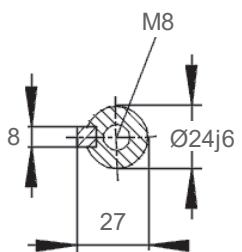

Welle A-Seite - shaft DE

Änderungen und Irrtümer vorbehalten / Subject to change without prior notice!

Datum / Date	03.06.2020	
Version	2.00.086	
<p><b>15AA90 L-6 - B14a</b></p>		