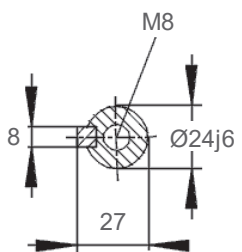

Welle A-Seite - shaft DE

Änderungen und Irrtümer vorbehalten / Subject to change without prior notice!

Datum / Date	03.06.2020	
Version	2.00.086	
<p>15AA90 S-6 - B14a</p>		