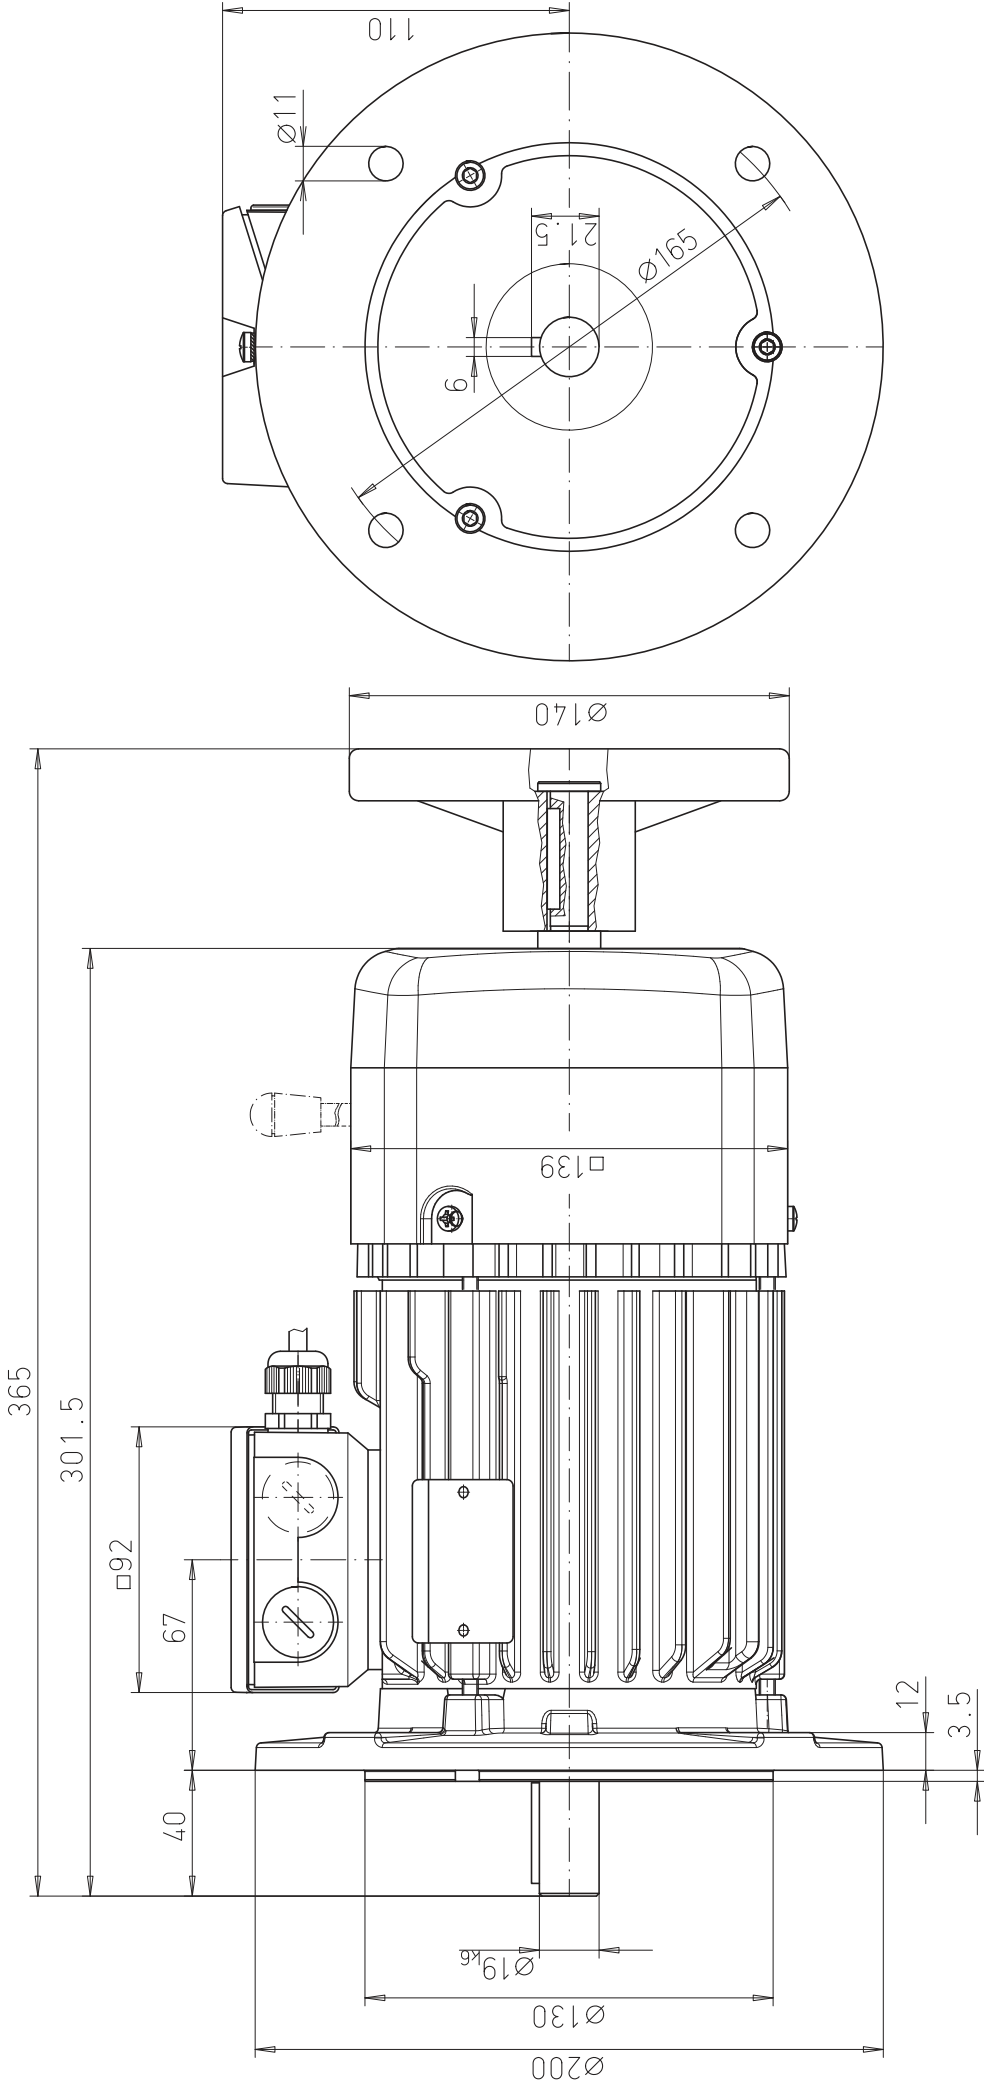

Maßbild / Dimension Drawing

B21R 80K4 B5 FF165 HR

VEM motors GmbH
Werk Zwickau

Datum: 14.07.21

bearb.: Eger

gepr.: