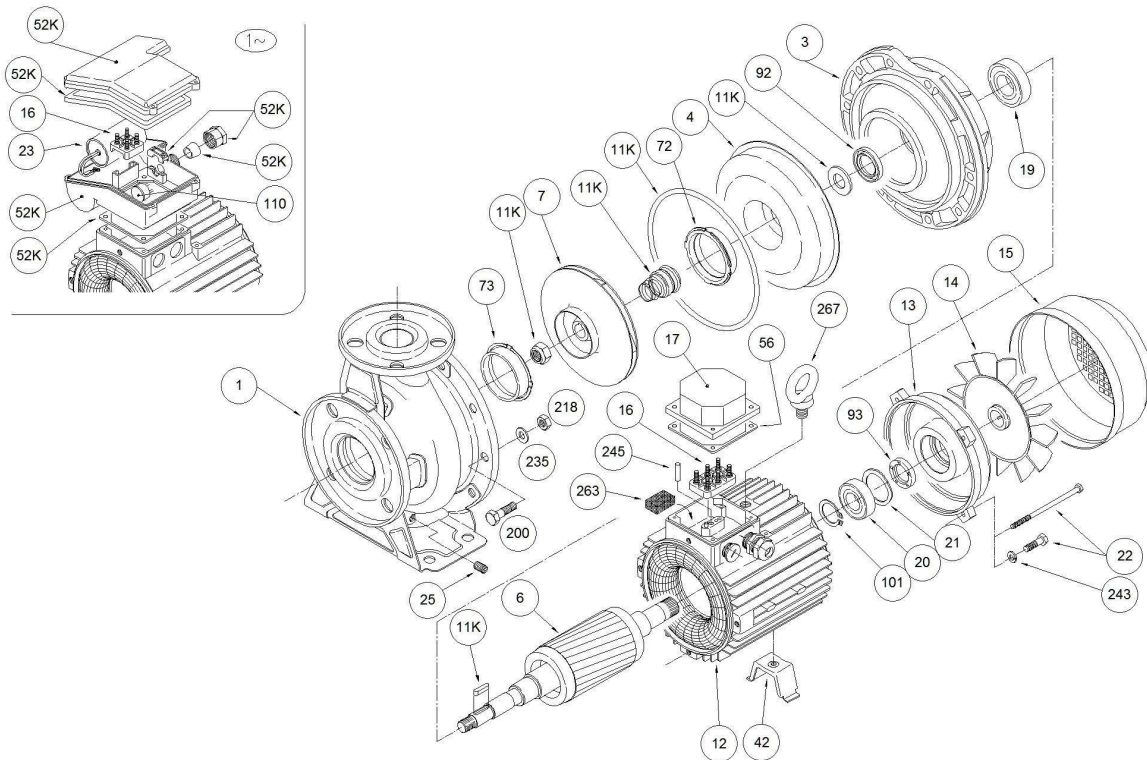

1310556604-3ME 32-200/4

1	259419003	CORPO POMPA	1
17	363232008	COPRIMORSETTIERA	1
200	369611000	VITE	12
21	360600052	ANELLO COMPENSATORE	1
218	363301005	DADO	12
235	360610010	RONDELLA	12
4	259438002	DISCO PORTA TENUTA	1
56	364700811	GUARNIZIONE	1
93	360991531	ANELLO TENUTA	1
20	360316205	CUSCINETTO	1
11K	364500033	KIT TENUTA MECCANICA	1
12	277930421	CASSA MOTORE	1
13	230225507	COPERCHIO MOTORE	1
14	369950004	VENTOLA	1
15	362250100	COPRIVENTOLA	1
16	365956366	MORSETTIERA	1
19	360316206	CUSCINETTO	1

IMPORTANTE: per questo componente ti preghiamo di contattare la nostra rete di vendita

IMPORTANTE: per questo componente ti

22	369306200	TIRANTE		4
3	240080392	SUPPORTO MOTORE		1
42	371415003	PIEDINO		1
58	366550014	PRESSACAVO		1
6	275412303	ALBERO	IMPORTANTE: per questo componente ti preghiamo di contattare la nostra rete di vendita	1
7	251450011	GIRANTE		1
92	360991525	ANELLO TENUTA		1
73	251410000	ANELLO RASAMENTO		1
72	251410000	ANELLO RASAMENTO		1