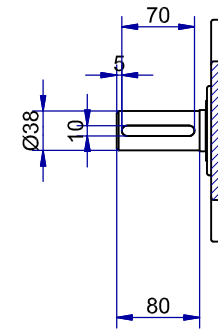

Shaft detail

01-IP55-Cast Iron-IE3-132S B3-2_4