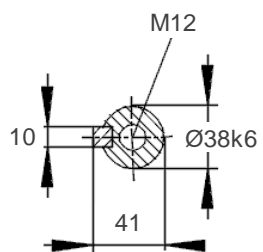

Welle A-Seite - shaft DE

Änderungen und Irrtümer vorbehalten / Subject to change without prior notice!

Datum / Date	03.06.2020	
Version	2.00.086	
<p>15AA132 S2-2 - B34a</p>		