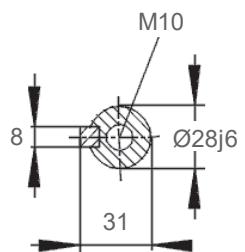

Welle A-Seite - shaft DE

Änderungen und Irrtümer vorbehalten / Subject to change without prior notice!

Datum / Date	03.06.2020	
Version	2.00.086	
<p>15AA112 M-4 - B5</p>		