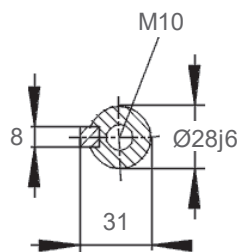

Welle A-Seite - shaft DE

Änderungen und Irrtümer vorbehalten / Subject to change without prior notice!

Datum / Date	03.06.2020	
Version	2.00.086	
<p>15AA100 L2-4 - B5</p>		