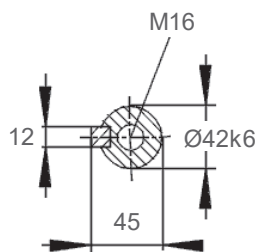

Welle A-Seite - shaft DE

Änderungen und Irrtümer vorbehalten / Subject to change without prior notice!

Datum / Date	03.06.2020	
Version	2.00.086	
<b>15BA160 M-6 - B3</b>		