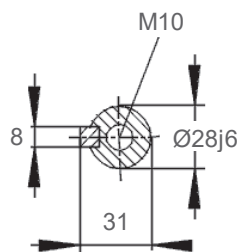

Welle A-Seite - shaft DE

Änderungen und Irrtümer vorbehalten / Subject to change without prior notice!

Datum / Date	03.06.2020	
Version	2.00.086	
<p><b>15AA112 M-6 - B5</b></p>		