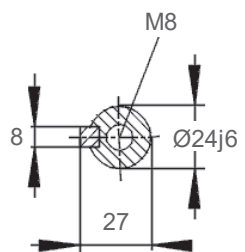

Welle A-Seite - shaft DE

Änderungen und Irrtümer vorbehalten / Subject to change without prior notice!

Datum / Date	03.06.2020	
Version	2.00.086	
<p><b>15AA90 L-6 - B5</b></p>		