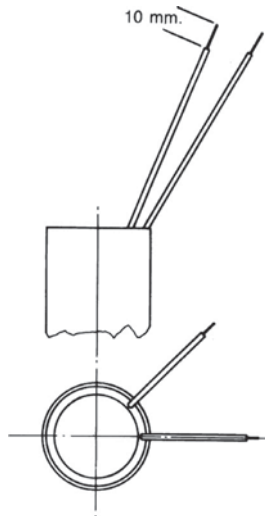

Fig. 5 Cavo bipolare 2 x 0,75 mm²
L = 250 mm

Fig. 5 Twin cable 2 x 0,75 mm²
L = 250 mm

Fig. 6 Cavetti unipolari 0,5mm²
L = 150 mm

Fig. 6 Insulated solid core leads
0.5 mm² L = 150 mm

Fig. 7 Versione multifix solo in
dimensione Ø34x56,5

Fig. 7 Multifix version only in
dimension Ø34x56,5

Fig. 8 Versione con fissaggio a
linguetta solo in dim. Ø25x43

Fig. 8 Tang clamp version only in
Ø 25x43 dimension.

Le versioni con cavo bipolare e cavetti a richiesta possono essere fornite di terminali di connessione.
The versions with twin cable and leads may be equipped with connection tags on request.

Cappello.
Fig. 9 Protective cap.

Ø D	H	Ø d	Codice / P/n
25	40	8	316.23.2210
28	50	8.5	316.23.0930
30	40	8.5	316.23.2301
32	50	8.5	316.23.0940
36	50	8.5	316.23.0950
40	50	8.5	316.23.0960
45	50	8.5	316.23.0860
50	50	8	316.23.1070
55	64	8	316.23.2110