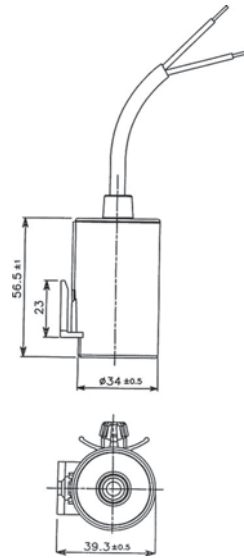

Fig. 5 Cavo bipolare 2 x 0,75 mm²
L = 250 mm

Fig. 5 Twin cable 2 x 0,75 mm²
L = 250 mm

Fig. 6 Cavetti unipolari 0,5mm²
L = 150 mm

Fig. 6 Insulated solid core leads
0.5 mm² L = 150 mm

Fig. 7 Versione multifix solo in
dimensione Ø34x56,5

Fig. 7 Multifix version only in
dimension Ø34x56,5

Fig. 8 Versione con fissaggio a
linguetta solo in dim. Ø25x43

Fig. 8 Tang clamp version only in
Ø 25x43 dimension.

Le versioni con cavo bipolare e cavetti a richiesta possono essere fornite di terminali di connessione.
The versions with twin cable and leads may be equipped with connection tags on request.

Cappello.
Fig. 9 Protective cap.

Ø D	H	Ø d	Codice / P/n
25	40	8	316.23.2210
28	50	8.5	316.23.0930
30	40	8.5	316.23.2301
32	50	8.5	316.23.0940
36	50	8.5	316.23.0950
40	50	8.5	316.23.0960
45	50	8.5	316.23.0860
50	50	8	316.23.1070
55	64	8	316.23.2110