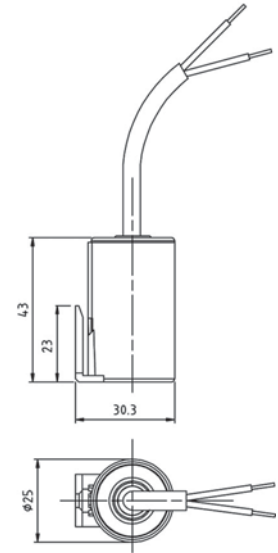

Fig. 5 Cavo bipolare 2 x 0,75 mm²
L = 250 mm

Fig. 5 Twin cable 2 x 0,75 mm²
L = 250 mm

Fig. 6 Cavetti unipolari 0,5mm²
L = 150 mm

Fig. 6 Insulated solid core leads
0.5 mm² L = 150 mm

Fig. 7 Versione multifix solo in
dimensione Ø34x56,5

Fig. 7 Multifix version only in
dimension Ø34x56,5

Fig. 8 Versione con fissaggio a
linguetta solo in dim. Ø25x43

Fig. 8 Tang clamp version only in
Ø 25x43 dimension.

Le versioni con cavo bipolare e cavetti a richiesta possono essere fornite di terminali di connessione.
The versions with twin cable and leads may be equipped with connection tags on request.

Cappello.
Fig. 9 Protective cap.

Ø D	H	Ø d	Codice / P/n
25	40	8	316.23.2210
28	50	8.5	316.23.0930
30	40	8.5	316.23.2301
32	50	8.5	316.23.0940
36	50	8.5	316.23.0950
40	50	8.5	316.23.0960
45	50	8.5	316.23.0860
50	50	8	316.23.1070
55	64	8	316.23.2110