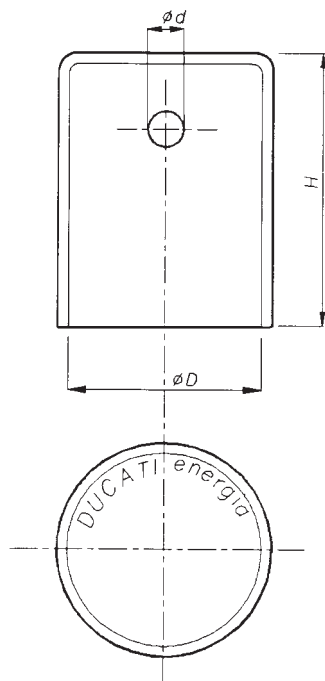

Fig. 5 Cavo bipolare 2 x 0,75 mm²
L = 250 mm

Fig. 5 Twin cable 2 x 0,75 mm²
L = 250 mm

Fig. 6 Cavetti unipolari 0,5mm²
L = 150 mm

Fig. 6 Insulated solid core leads
0.5 mm² L = 150 mm

Fig. 7 Versione multifix solo in
dimensione Ø34x56,5

Fig. 7 Multifix version only in
dimension Ø34x56,5

Fig. 8 Versione con fissaggio a
linguetta solo in dim. Ø25x43

Fig. 8 Tang clamp version only in
Ø 25x43 dimension.

Le versioni con cavo bipolare e cavetti a richiesta possono essere fornite di terminali di connessione.
The versions with twin cable and leads may be equipped with connection tags on request.

Cappello.
Fig. 9 Protective cap.

Ø D	H	Ø d	Codice / P/n
25	40	8	316.23.2210
28	50	8.5	316.23.0930
30	40	8.5	316.23.2301
32	50	8.5	316.23.0940
36	50	8.5	316.23.0950
40	50	8.5	316.23.0960
45	50	8.5	316.23.0860
50	50	8	316.23.1070
55	64	8	316.23.2110