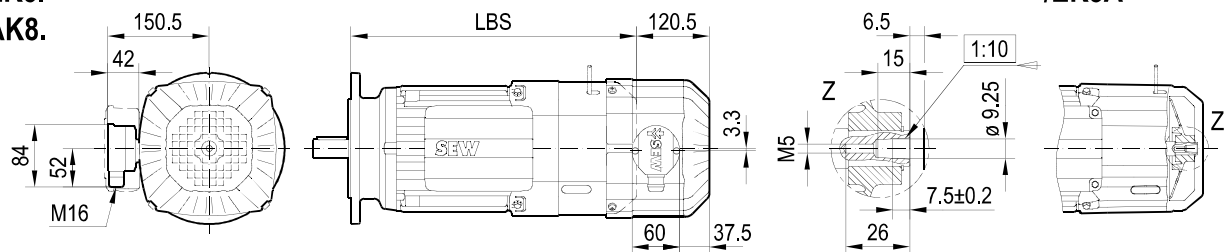

DRN132S BE 2,4,6

09 937 01 14
1(2)

/FF (B5) FF265D300

/FI (B3)

(→ □)	132S						
LS	629						
LBS (B5/B14)	549						
LBS (B3)	547						

/IV

/IS

/EK8.
/AK8.

/EK8./V
/AK8./V

/V

(→ □)	132S							
LS	629							
LBS (B5/B14)	549							
LBS (B3)	547							