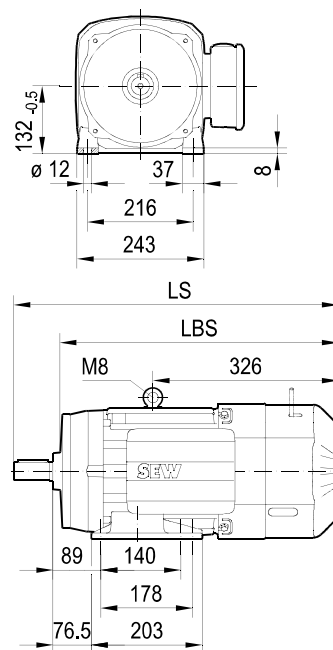

DRN132S BE 2,4,6

09 937 01 14
1(2)

/FF (B5) FF265D300

/FI (B3)

(→ □)	132S						
LS	629						
LBS (B5/B14)	549						
LBS (B3)	547						

/IV

/IS

/EK8.
/AK8.

/EK8./V
/AK8./V

/V

(→ □)	132S							
LS	629							
LBS (B5/B14)	549							
LBS (B3)	547							