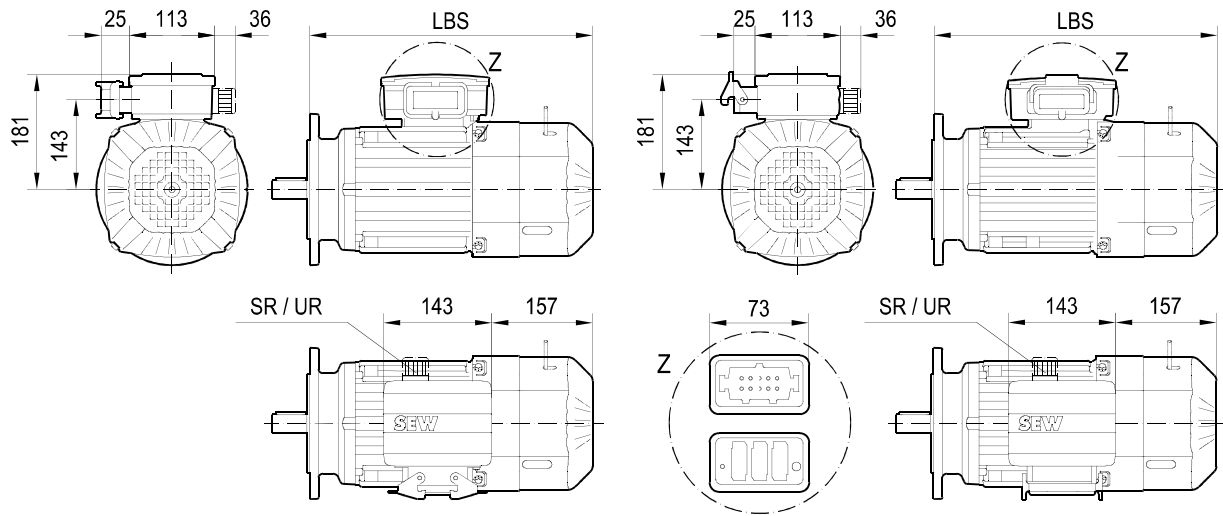

DRN132S BE 2,4,6

09 937 01 14
1(2)

/FF (B5) FF265D300

/FI (B3)

(→ □)	132S						
LS	629						
LBS (B5/B14)	549						
LBS (B3)	547						

/IV

/IS

/EK8.
/AK8.

/EK8./V
/AK8./V

/V

(→ □)	132S							
LS	629							
LBS (B5/B14)	549							
LBS (B3)	547							