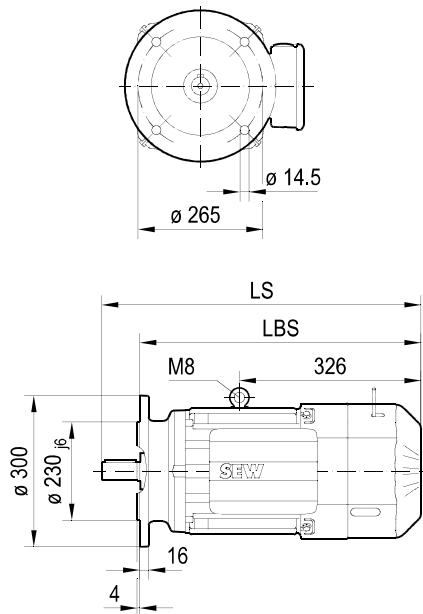

DRN132S BE 2,4,6

09 937 01 14
1(2)

/FF (B5) FF265D300

/FI (B3)

(→ □)	132S						
LS	629						
LBS (B5/B14)	549						
LBS (B3)	547						

/IV

/IS

/EK8.
/AK8.

/EK8./V
/AK8./V

/V

(→ □)	132S							
LS	629							
LBS (B5/B14)	549							
LBS (B3)	547							